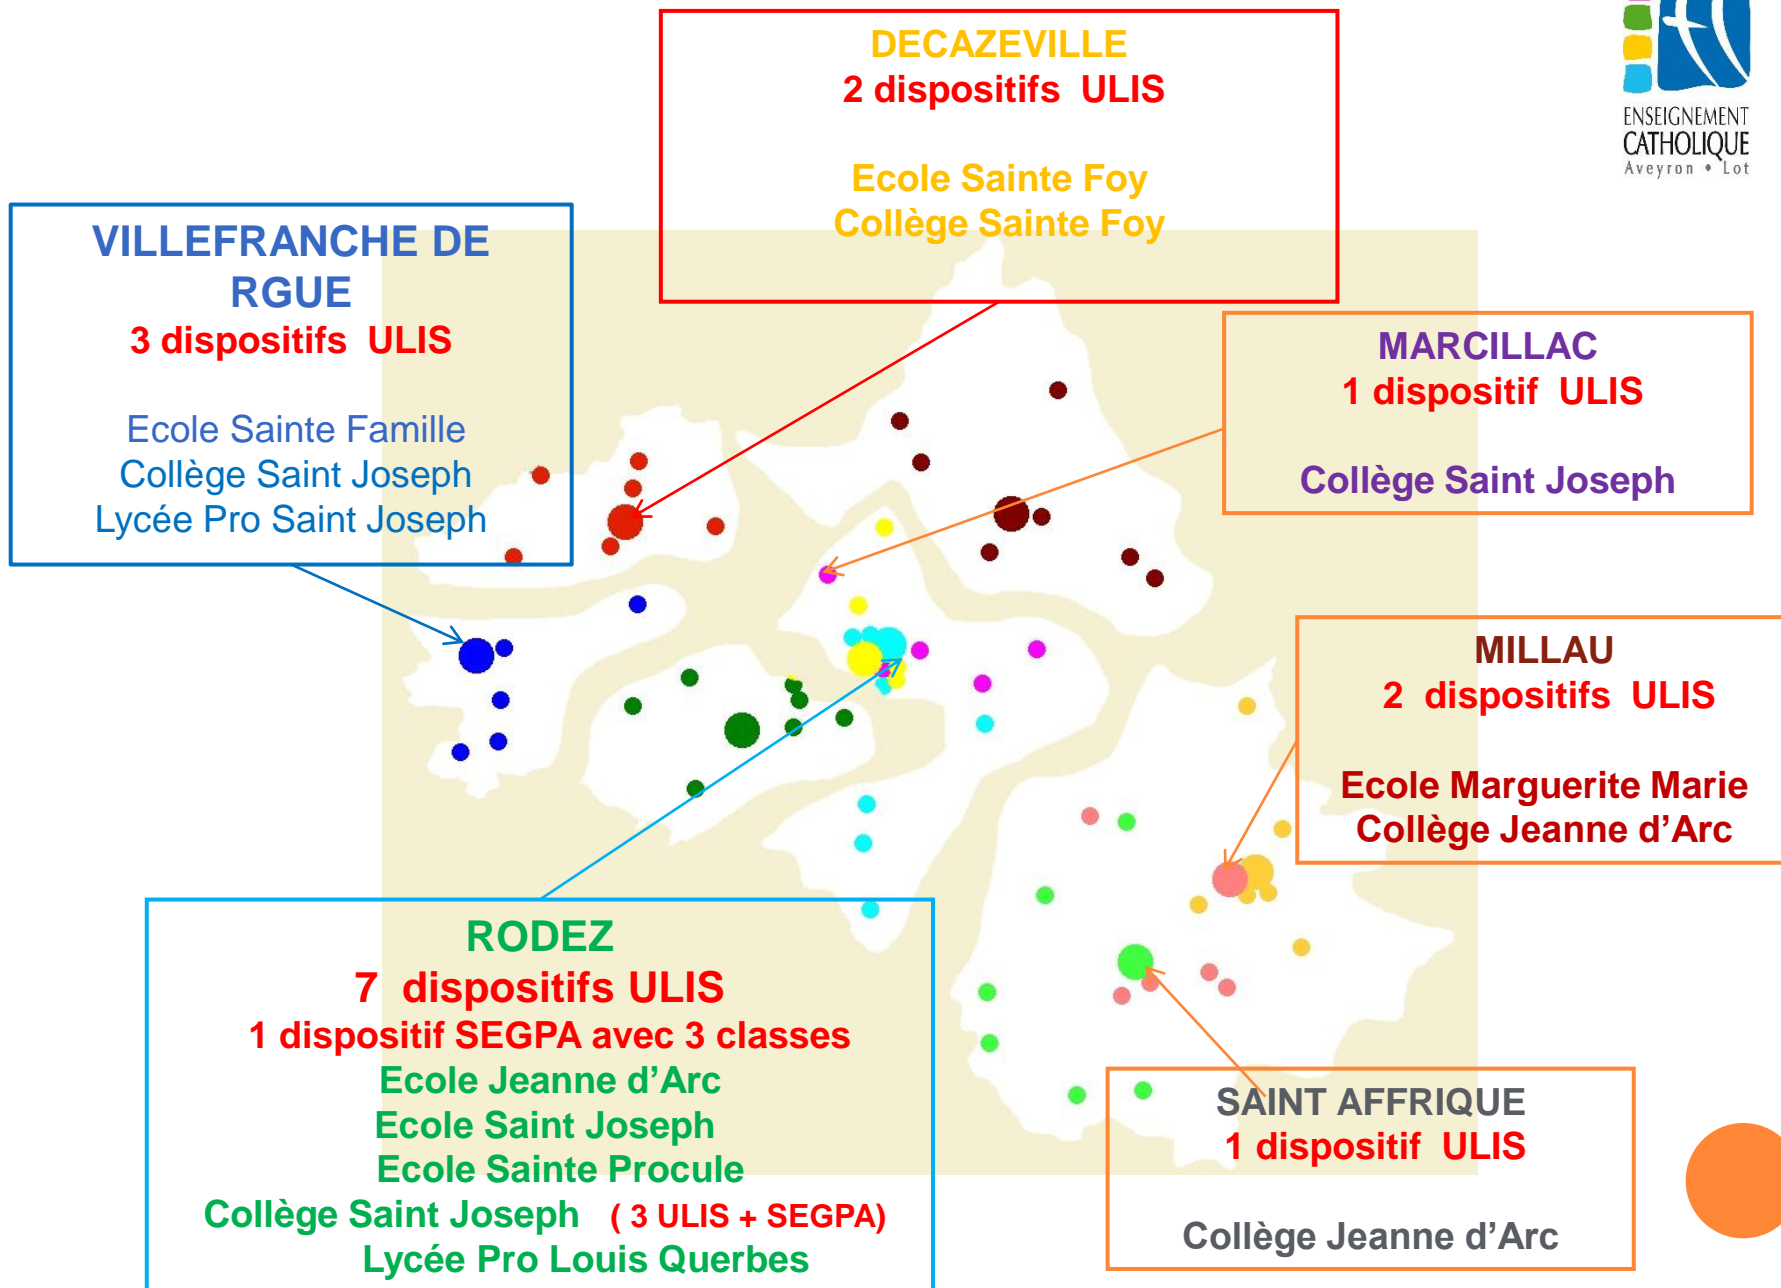

ENSEIGNEMENT
CATHOLIQUE
Aveyron • Lot

Année scolaire 2020- 2021

**Mission
Ecole Inclusive**

DISPOSITIFS : ULIS - SEGPA

Diocèses AVEYRON / LOT

GRAMAT

2 dispositifs ULIS

Ecole Sainte Hélène
Collège Sainte Hélène

FIGEAC

1 dispositif ULIS Pro

Lycée Pro Jeanne d'Arc

CAHORS

2 dispositifs ULIS

Ecole Saint Etienne
Lycée Pro Saint Etienne