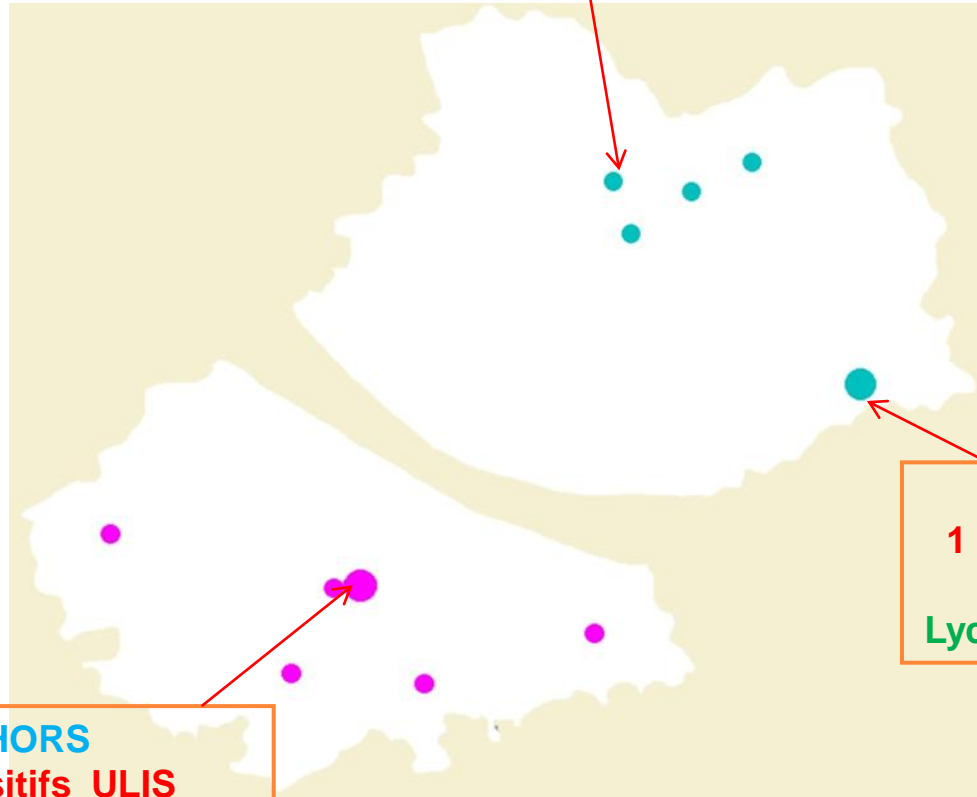

ENSEIGNEMENT
CATHOLIQUE
Aveyron • Lot

Année scolaire 2020- 2021

**Mission
Ecole Inclusive**

DISPOSITIFS : ULIS - SEGPA

Diocèses AVEYRON / LOT

GRAMAT

2 dispositifs ULIS

Ecole Sainte Hélène
Collège Sainte Hélène

FIGEAC

1 dispositif ULIS Pro

Lycée Pro Jeanne d'Arc

CAHORS

2 dispositifs ULIS

Ecole Saint Etienne
Lycée Pro Saint Etienne